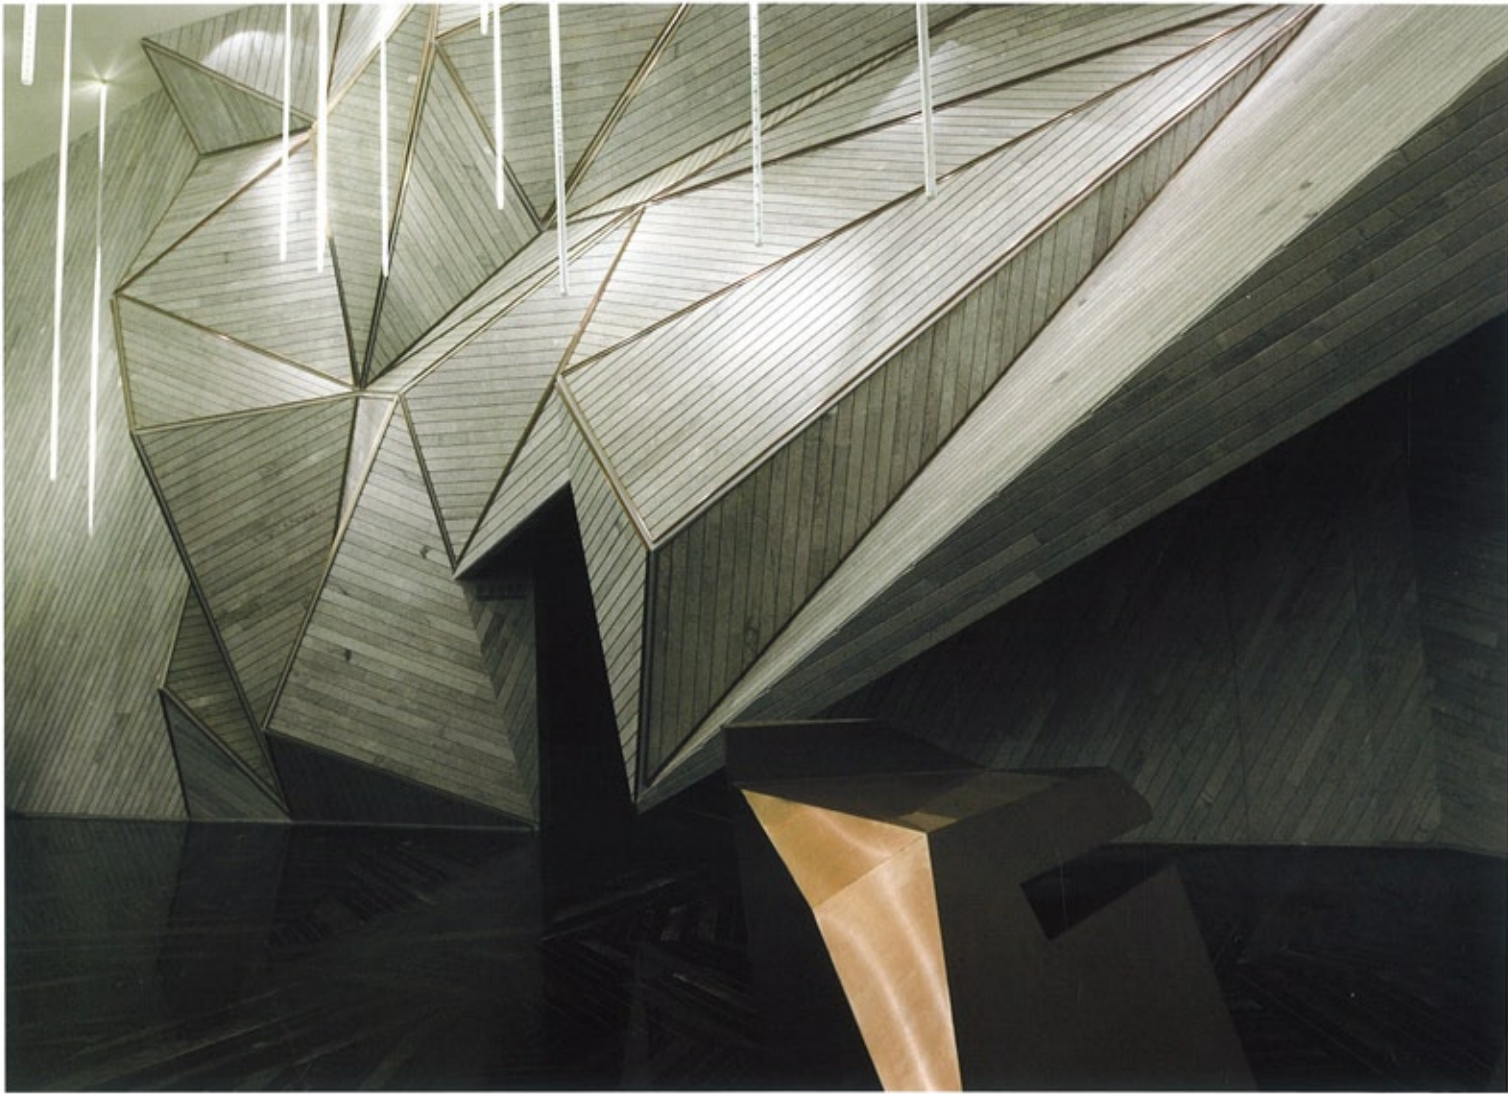

중국 충칭 지역의 언덕으로 둘러싸인 계곡에 위치한 이 공간은 산(Mountain)을 메인 테마로 하여 디자인 되었다. 외관의 디자인과 지리적 배경에서 영감을 얻어, 공간은 비스듬하게 기울어진 벽면과 삼각형의 대리석 바닥 패턴으로 이루어진다. 삼각형 형태는 산 개념을 직접적으로 시각화하고, 바닥의 회색 대리석 패턴 또한

'Mountain' being selected as the main theme of this clubhouse, the design is inspired by the location of the project - Chongqing Nanshan District. The clubhouse is located in a valley surrounded by hills. Inspired by the architecture of the clubhouse and the geographical background, the grand slanted feature wall and the marble floor pattern are in triangular form. The LED lightings are hung from the ceiling, similar to the rain in the natural environment and presenting the natural feeling. The massive triangular features are directly