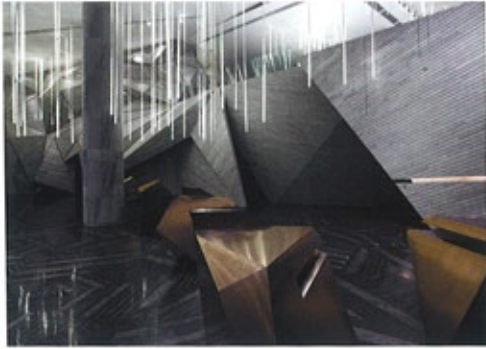

Chongqing Mountain & City Sales Office

디자인 아약스 퀴 링 킷, 버지니아 르엉 / 원 플러스 파트너십
사공 충칭 인터내셔널 아트 위치 중국 충칭 옹도 오피스 면적
1,600m² 바닥 카펫, 대리석, 패브릭 벽 거울, 유리, 대리석,
인조대리석, 벽지, 라미네이트, 스틸, 합판, 데크, 도장 천장
대리석, 인조대리석 사진 아약스 퀴 링 킷, 버지니아 르엉

Design Ajax Law Ling Kit, Virginia Lung / One Plus
Partnership Ltd.(www.onepluspartnership.com)
Construction Chongqing International Art Ltd.
Location Chongqing, China Use Office Area 1,600m²
Floor Carpet, Mable, Fabric Wall Mirror, Glass, Mable,
Corian Stone, Wall Paper, Plastic Laminate, Outdoor
Timber Decking, Painting Ceiling Mable, Corian Stone
Photo Ajax Law Ling Kit, Virginia Lung