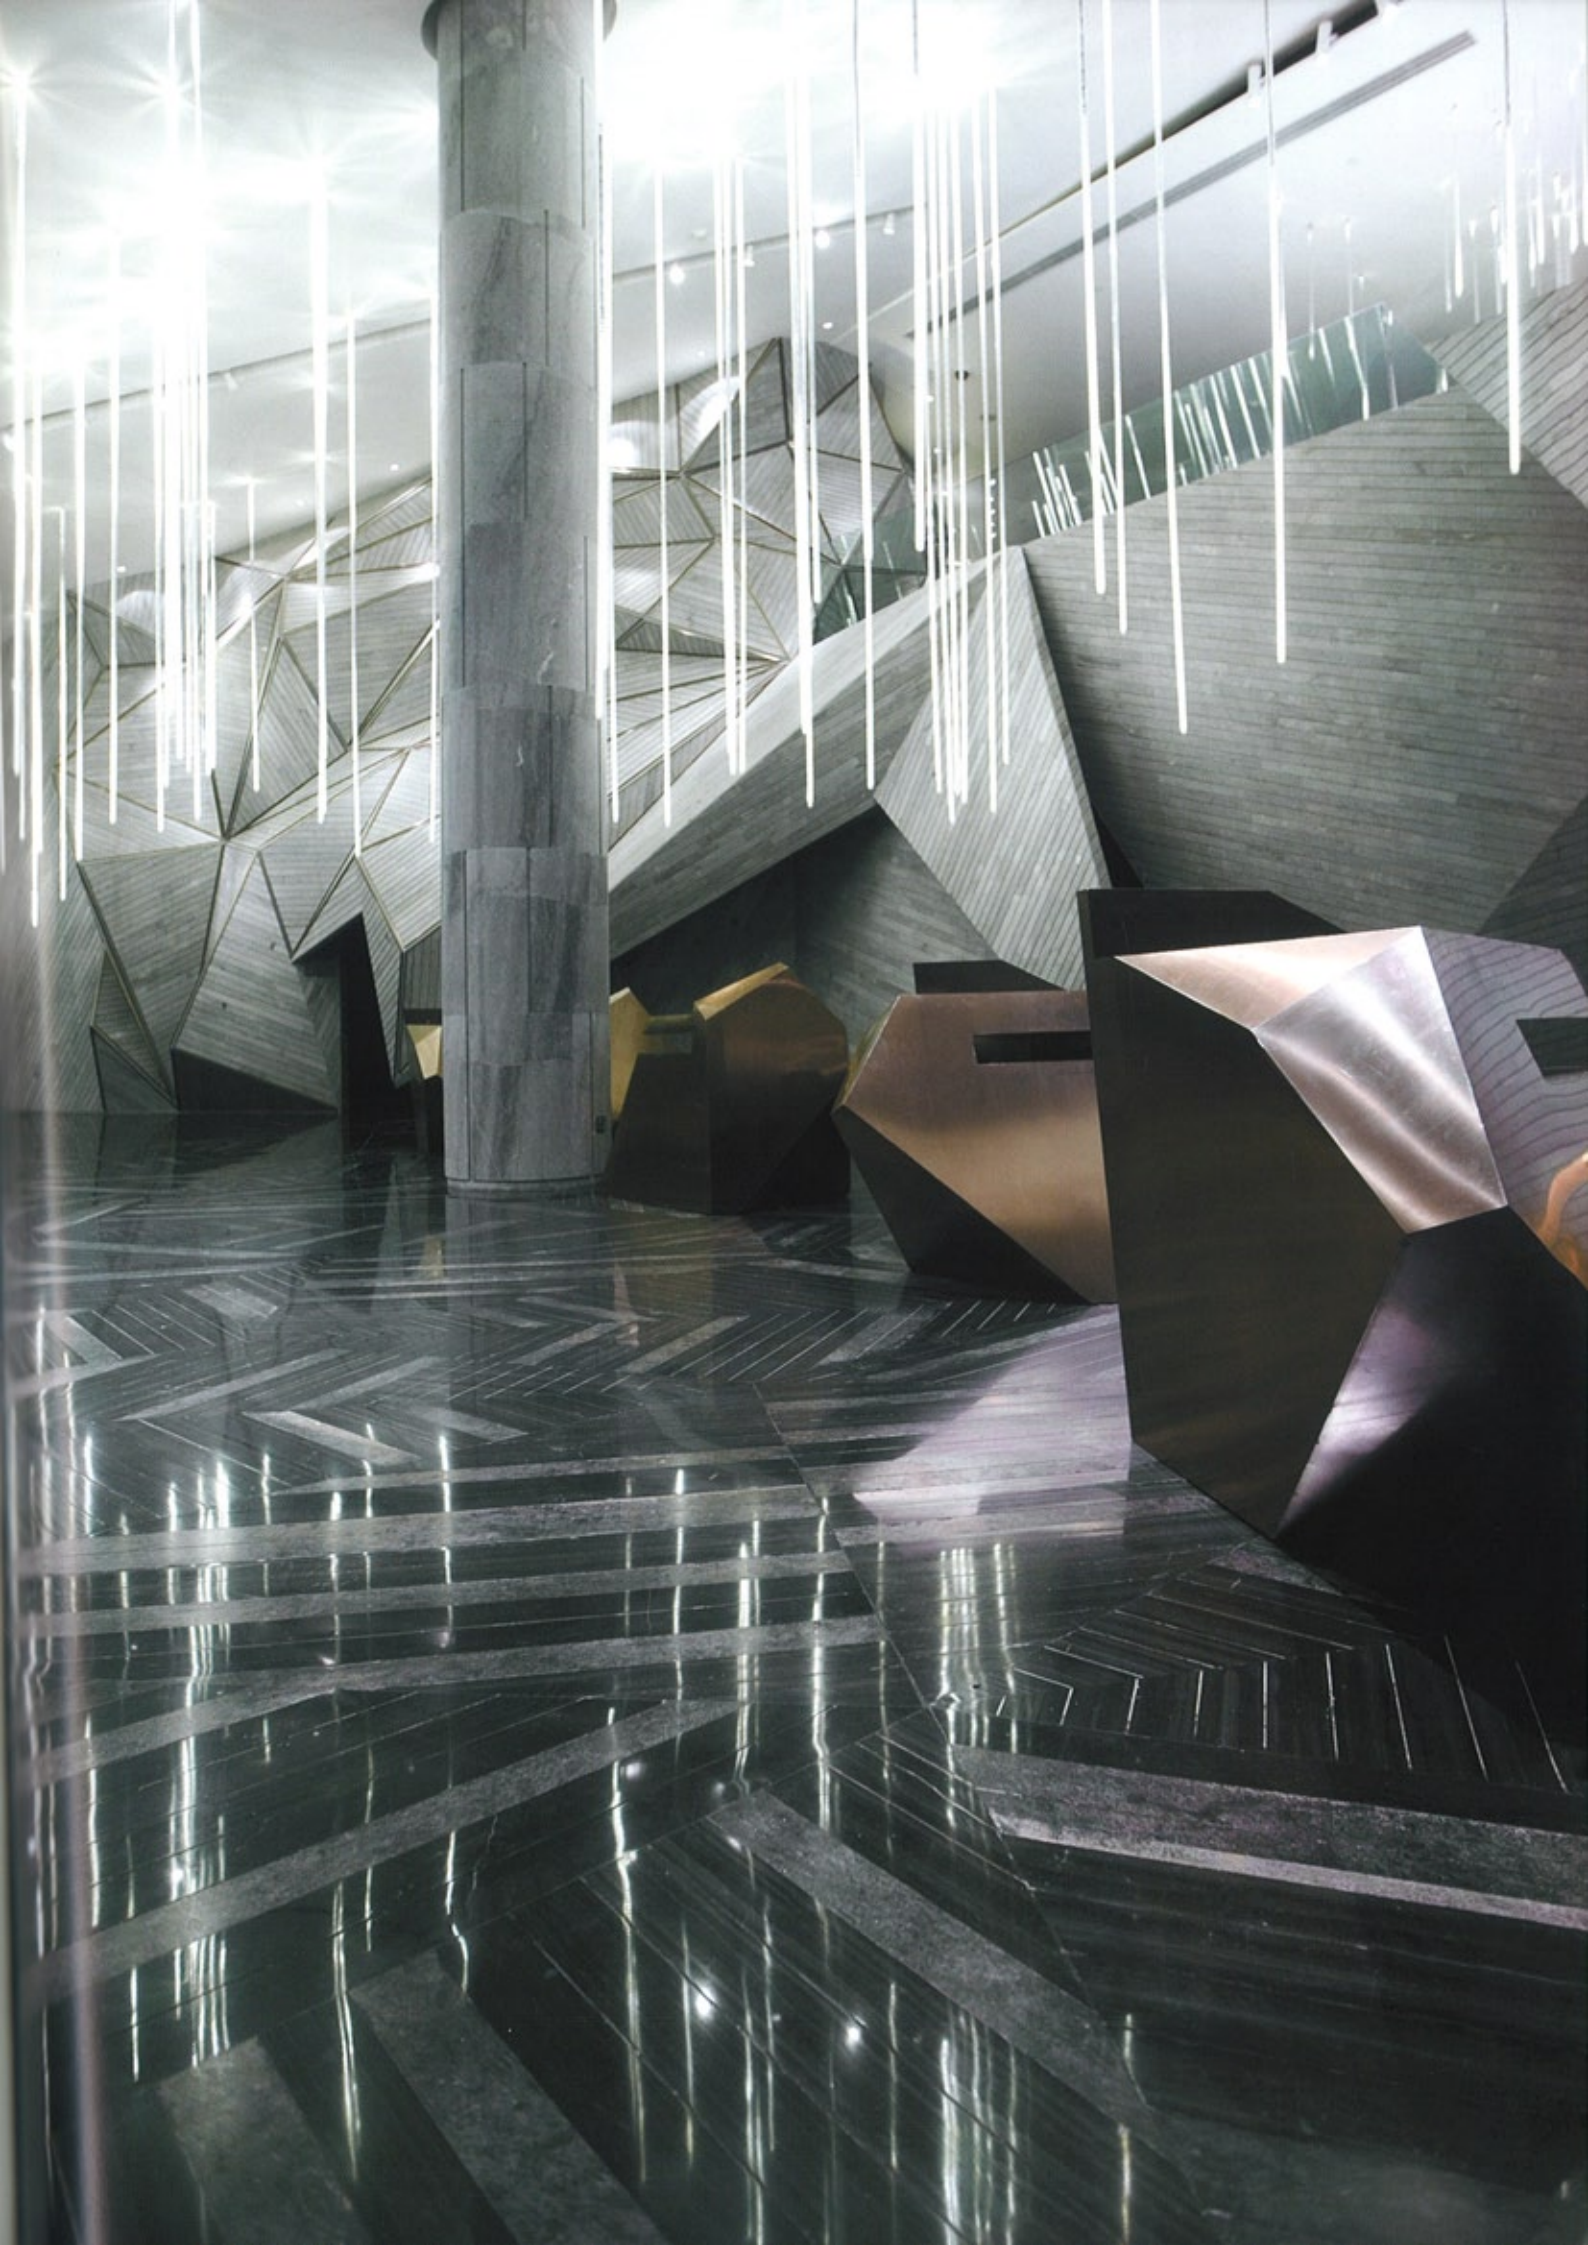

중국 충칭 지역의 언덕으로 둘러싸인 계곡에 위치한 이 공간은 산(Mountain)을 메인 테마로 하여 디자인 되었다. 외관의 디자인과 지리적 배경에서 영감을 얻어, 공간은 비스듬하게 기울어진 벽면과 삼각형의 대리석 바닥 패턴으로 이루어진다. 삼각형 형태는 산 개념을 직접적으로 시각화하고, 바닥의 회색 대리석 패턴 또한

'Mountain' being selected as the main theme of this clubhouse, the design is inspired by the location of the project - Chongqing Nanshan District. The clubhouse is located in a valley surrounded by hills. Inspired by the architecture of the clubhouse and the geographical background, the grand slanted feature wall and the marble floor pattern are in triangular form. The LED lightings are hung from the ceiling, similar to the rain in the natural environment and presenting the natural feeling. The massive triangular features are directly