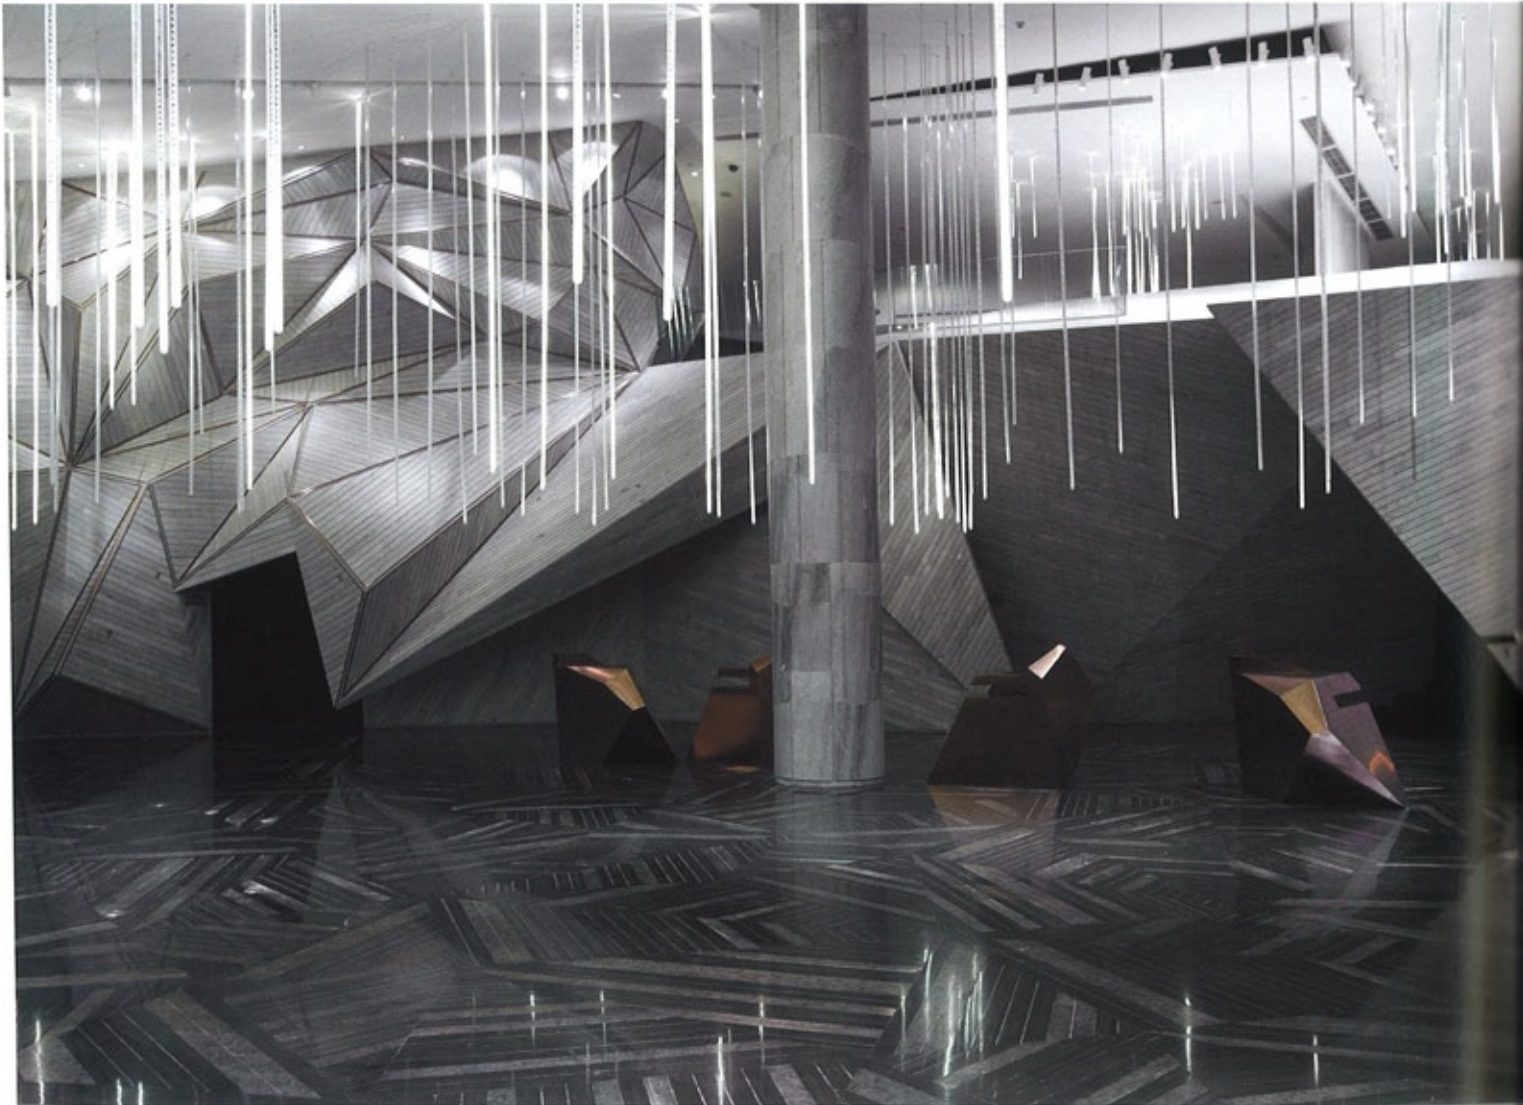

# Chongqing Mountain & City Sales Office

디자인 아약스 퀴 링 킷, 버지니아 르엉 / 원 플러스 파트너십  
 사공 충칭 인터내셔널 아트 위치 중국 충칭 옹도 오피스 면적  
 1,600m<sup>2</sup> 바닥 카펫, 대리석, 패브릭 벽 거울, 유리, 대리석,  
 인조대리석, 벽지, 라미네이트, 스틸, 합판, 데크, 도장 천장  
 대리석, 인조대리석 사진 아약스 퀴 링 킷, 버지니아 르엉

중국 충칭 지역의 언덕으로 둘러싸인 계곡에 위치한 이 공간은 산(Mountain)을 메인 테마로 하여 디자인 되었다. 외관의 디자인과 지리적 배경에서 영감을 얻어, 공간은 비스듬하게 기울어진 벽면과 삼각형의 대리석 바닥 패턴으로 이루어진다. 삼각형 형태는 산 개념을 직접적으로 시각화하고, 바닥의 회색 대리석 패턴 또한

'Mountain' being selected as the main theme of this clubhouse, the design is inspired by the location of the project - Chongqing Nanshan District. The clubhouse is located in a valley surrounded by hills. Inspired by the architecture of the clubhouse and the geographical background, the grand slanted feature wall and the marble floor pattern are in triangular form. The LED lightings are hung from the ceiling, similar to the rain in the natural environment and presenting the natural feeling. The massive triangular features are directly