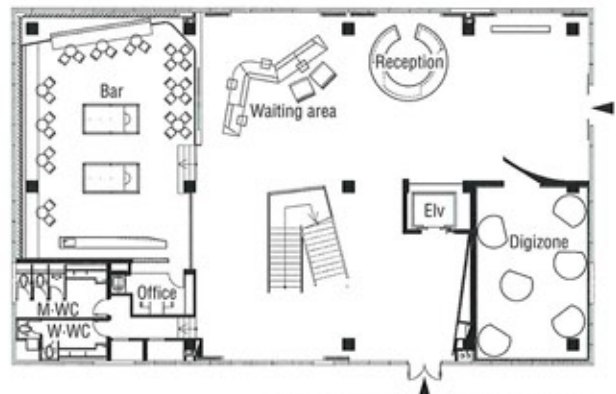

## Mellon Town Now Club

Design : One Plus Partnership LTD.

2階ジムナジム

ジムナジム側の2階から3階への階段

3階クリエイティブキッチン

3階リーディングエリアの壁面を見る

2階ロッククライミング

3階リーディングエリア

1階デジゾーンへの入り口

3階ミュージックルームとクリエイティブキッチンをつなぐ扉

このスポーツ・クラブは、アクティビティごとに柔軟な対応ができるように、各階が設計されている。それぞれに異なった条件を取り込むため、空間に変化をつけている。不必要に高かった天井は、更衣室、トイレそして内部のオフィスに変わった。さらに、リラックスできる場を提供するために、通常の2倍ある高い天井のジムと読書コーナーを設けた。バーの周囲には、特徴的な鏡とルーバーが配されている。