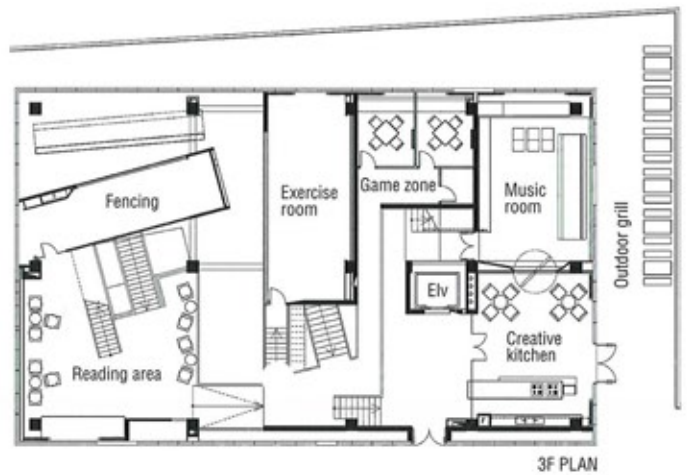

## Mellon Town Now Club

Design : One Plus Partnership LTD.

2階ジムナジム

ジムナジム側の2階から3階への階段

3階クリエイティブキッチン

3階リーディングエリアの壁面を見る

2階ロッククライミング

3階リーディングエリア

1階デジゾーンへの入り口

3階ミュージックルームとクリエイティブキッチンをつなぐ扉

このスポーツ・クラブは、アクティビティごとに柔軟な対応ができるように、各階が設計されている。それぞれに異なった条件を取り込むため、空間に変化をつけている。不必要に高かった天井は、更衣室、トイレそして内部のオフィスに変わった。さらに、リラックスできる場を提供するために、通常の2倍ある高い天井のジムと読書コーナーを設けた。バーの周囲には、特徴的な鏡とルーバーが配されている。