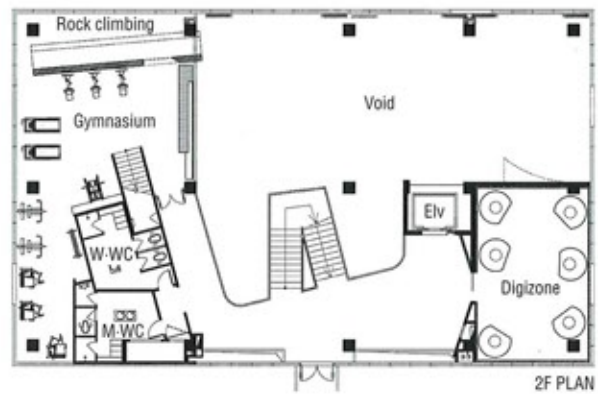

## Mellon Town Now Club

Design : One Plus Partnership LTD.

2階ジムナジム

ジムナジム側の2階から3階への階段

3階クリエイティブキッチン

3階リーディングエリアの壁面を見る

2階ロッククライミング

3階リーディングエリア

1階デジゾーンへの入り口

3階ミュージックルームとクリエイティブキッチンをつなぐ扉

このスポーツ・クラブは、アクティビティごとに柔軟な対応ができるように、各階が設計されている。それぞれに異なった条件を取り込むため、空間に変化をつけている。不必要に高かった天井は、更衣室、トイレそして内部のオフィスに変わった。さらに、リラックスできる場を提供するために、通常の2倍ある高い天井のジムと読書コーナーを設けた。バーの周囲には、特徴的な鏡とルーバーが配されている。

MELLON TOWN NOW CLUB 1F PLAN S=1:400